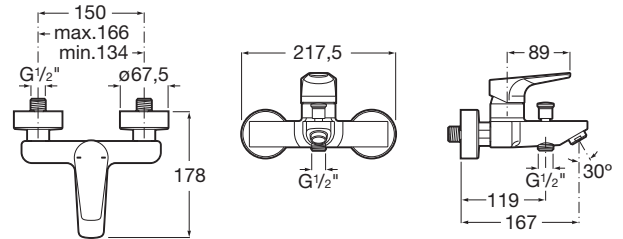

## CARACTERISTICI

Derivator: Automat

Finisaj: Crom

Locație de aplicare: Cadă, Duș

Mounting type: Montat pe perete

Tip de cartuș: Ceramic

Tip mixer: Cu monocomandă

Evershine